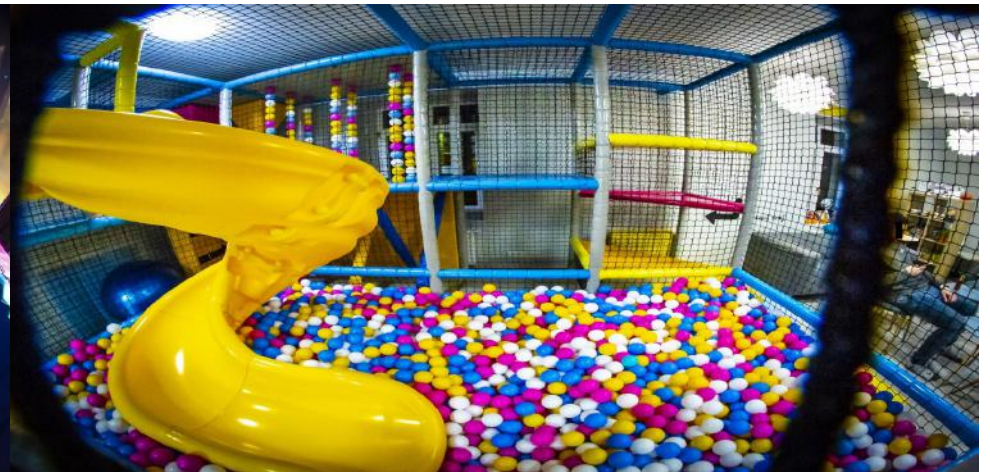

Pistacjowy

Zapraszamy do współpracy