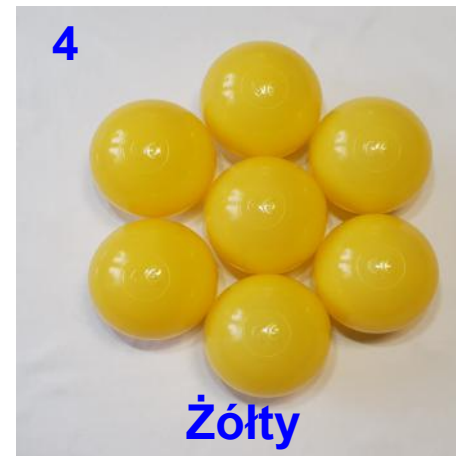

PPHU EI-term Piotr Łukasiewicz – kolory piłeczek s-1

P.P.H.U. EI-term Piotr Łukasiewicz
ul. Torowa 3R
30-435 Kraków
Tel. +48 607 561 644
www.pilkibasenowe.pl
Email: sklep@pilkibasenowe.pl

PPHU EI-term Piotr Łukasiewicz – kolory piłeczek s-2

Piłeczki pakowane:

- worki foliowe PE po 700 szt (7cm), 1000 szt. (6cm)
- kartony, worki foliowe po 100, 200, 300 szt.
- jeden kolor lub mix kolorów

PPHU EI-term Piotr Łukasiewicz – kolory piłeczek s-3

22

PPHU EI-term Piotr Łukasiewicz – kolory piłeczek s-4

27

Różowy - Pink3

31

Beżowy

32

Różowy - FR

33