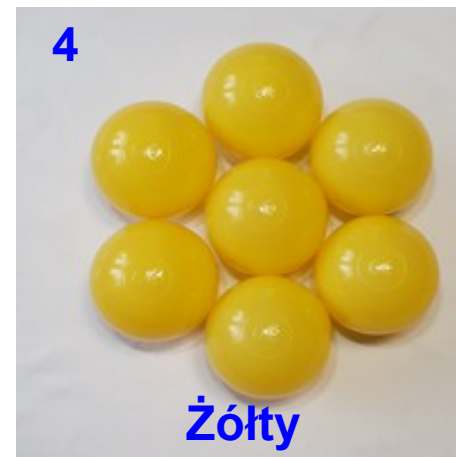

PPHU EI-term Piotr Łukasiewicz – kolory piłeczek s-1

P.P.H.U. EI-term Piotr Łukasiewicz
ul. Pana Tadeusza 6b
30-727 Kraków
Tel. +48 607 561 644
www.pilkibasenowe.pl
Email: el-term@pilkibasenowe.pl

PPHU EI-term Piotr Łukasiewicz – kolory piłeczek s-2

12

Jasno niebieski
Baby blue

13

Niebieski

14

Granatowy

15

Fioletowy